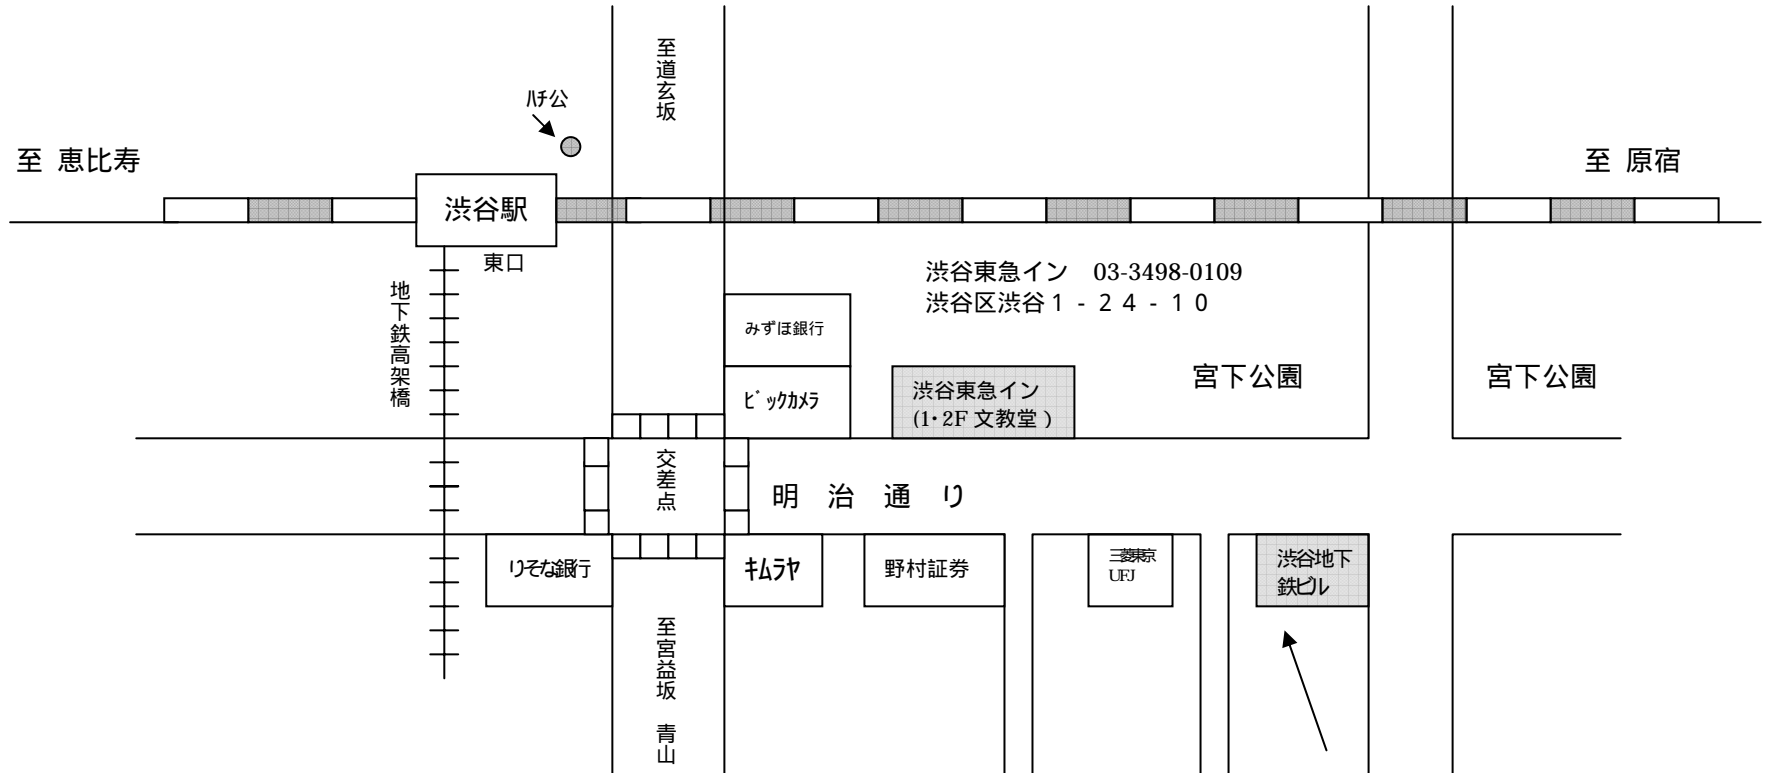

財団法人 とうきゅう環境浄化財団案内図

財団法人 とうきゅう環境浄化財団 03-340-9142
〒150-8340 東京都渋谷区渋谷 1-16-14 渋谷地下鉄ビル 8階
渋谷駅東口から明治通りを原宿方向へ向かって約200m(徒歩3分)